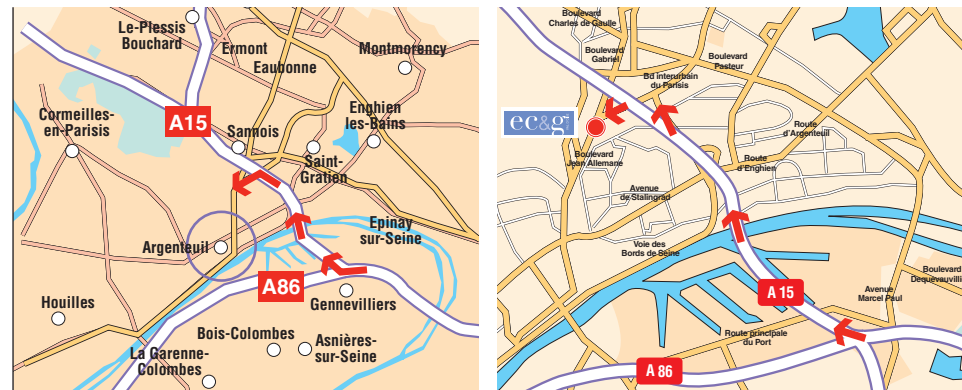

160, boulevard Jean Allemane - 95100 Argenteuil
Tél. 01 39 81 98 46 - Fax 01 39 81 55 75
www.ecg-conseils.fr

EN VOITURE **Accès A15 - de Paris**

Prendre le **Boulevard Périphérique**
en direction de **Porte de la Chapelle**
Rejoindre **l'A86.**

Sortir de Paris et continuer sur le **Boulevard Ney**. Prendre
l'**Avenue de la Porte de la Chapelle (N1)**. Sortir de Paris et
prendre l'A1/E19 en direction de

Saint-Denis
Charles de Gaulle
Lille
Bruxelles

Prendre la sortie n°2 et continuer sur l'**Avenue du Président Wilson** (N1). Prendre à gauche la **Rue Jules Saulnier** (N412). Prendre à gauche le **Boulevard Anatole France** (N410). Sortir de Saint-Denis et prendre l'**A86** en suivant le panneau

Saint-Ouen
Paris
Saint Denis-Pleyel

Rejoindre l'**A15** en suivant le panneau

Cergy
Pontoise
Argenteuil-Orgemont

Rejoindre la **D170** puis la **D14** en suivant la direction

Sannois
Saint-Gratien

À **Argenteuil**, au rond-point, prendre la 1re sortie. Continuer sur
la **D909 / Boulevard Jean Allemane** en suivant la direction

Sannois centre