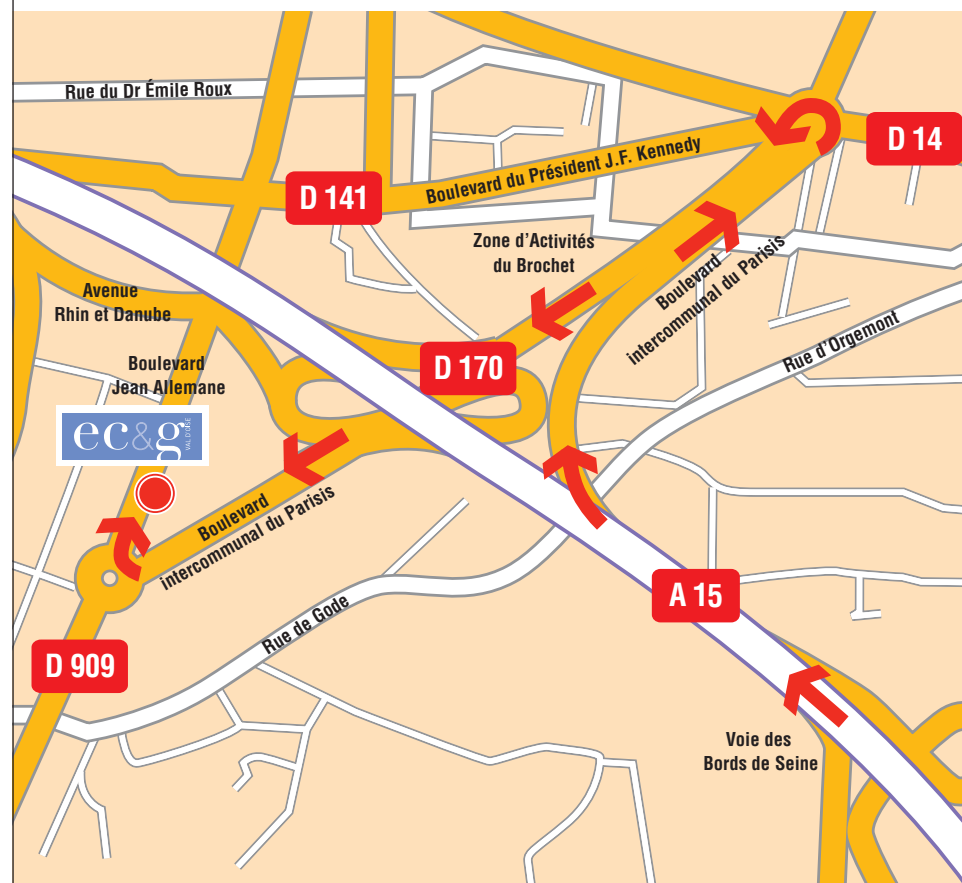

160, boulevard Jean Allemane - 95100 Argenteuil
Tél. 01 39 81 98 46 - Fax 01 39 81 55 75
www.ecg-conseils.fr

EN VOITURE **Accès A15 - de Paris**

Prendre le **Boulevard Périphérique**
en direction de **Porte de la Chapelle**
Rejoindre **l'A86.**

Sortir de Paris et continuer sur le **Boulevard Ney**. Prendre
l'**Avenue de la Porte de la Chapelle (N1)**. Sortir de Paris et
prendre l'A1/E19 en direction de

Saint-Denis
Charles de Gaulle
Lille
Bruxelles

Prendre la sortie n°2 et continuer sur l'**Avenue du Président Wilson** (N1). Prendre à gauche la **Rue Jules Saulnier** (N412). Prendre à gauche le **Boulevard Anatole France** (N410). Sortir de Saint-Denis et prendre l'**A86** en suivant le panneau

Saint-Ouen
Paris
Saint Denis-Pleyel

Rejoindre l'**A15** en suivant le panneau

Cergy
Pontoise
Argenteuil-Orgemont

Rejoindre la **D170** puis la **D14** en suivant la direction

Sannois
Saint-Gratien

À **Argenteuil**, au rond-point, prendre la 1re sortie. Continuer sur
la **D909 / Boulevard Jean Allemane** en suivant la direction

Sannois centre